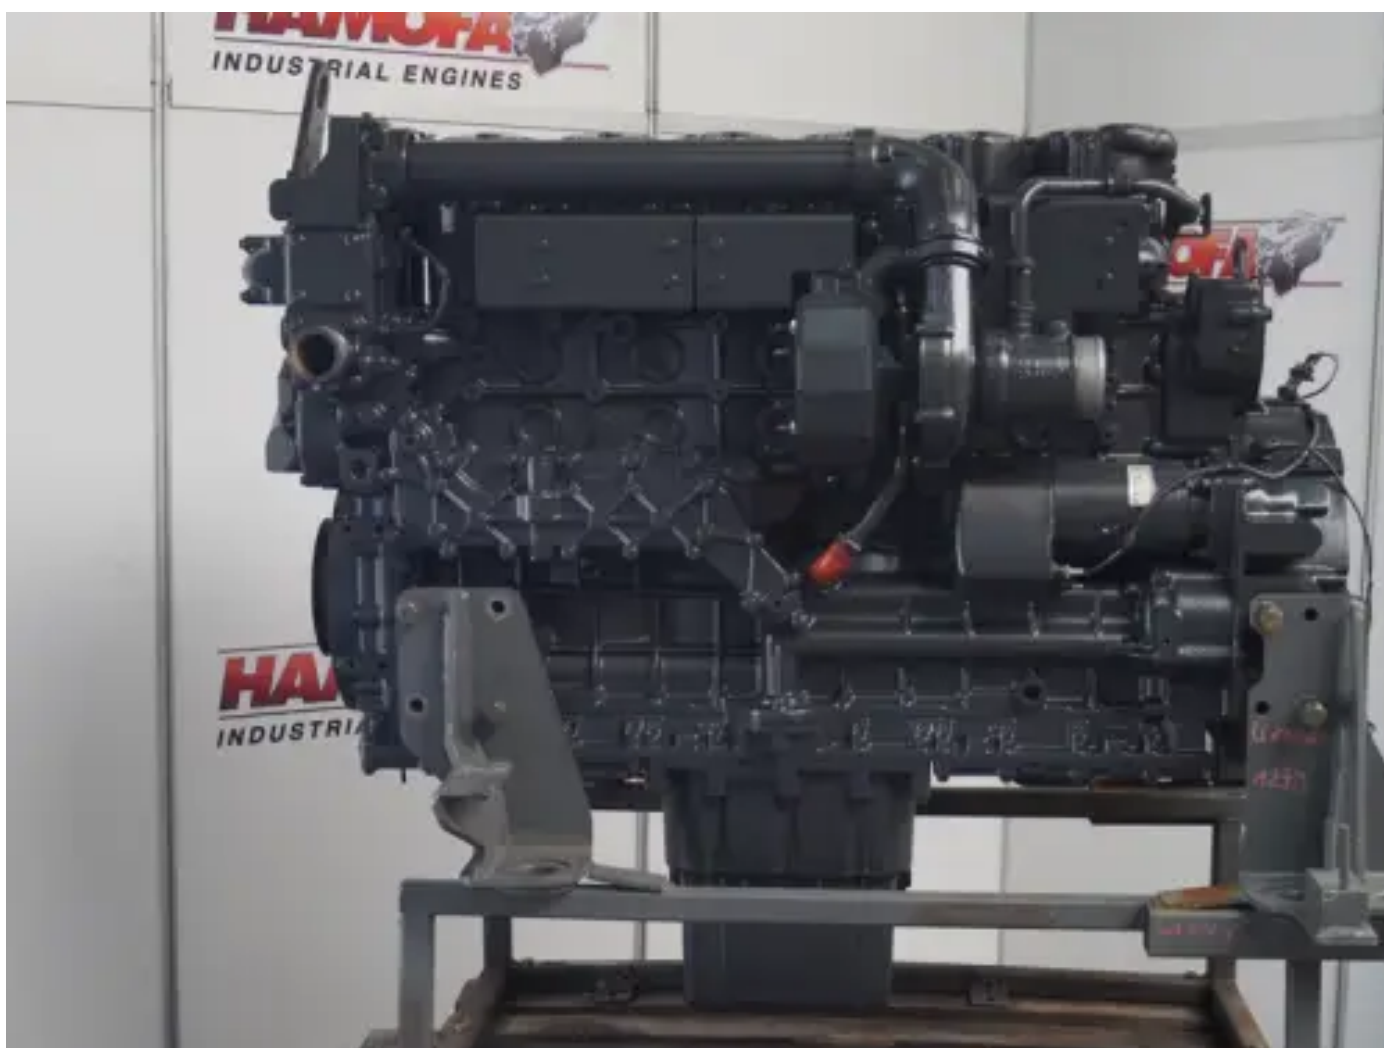

# LIEBHERR D936L-A6 ВОССТАНОВЛЕННЫЙ

[Свяжитесь с нами](#)

## Характеристики

Состояние:	Восстановленный
Бренд:	liebherr
Тип:	Дизельные двигатели
Вид продукта:	Оригинал
Диаметр цилиндра	122 mm

Объём двигателя	10500 cc
Количество цилиндров	6 qty
Ход поршня	150 mm