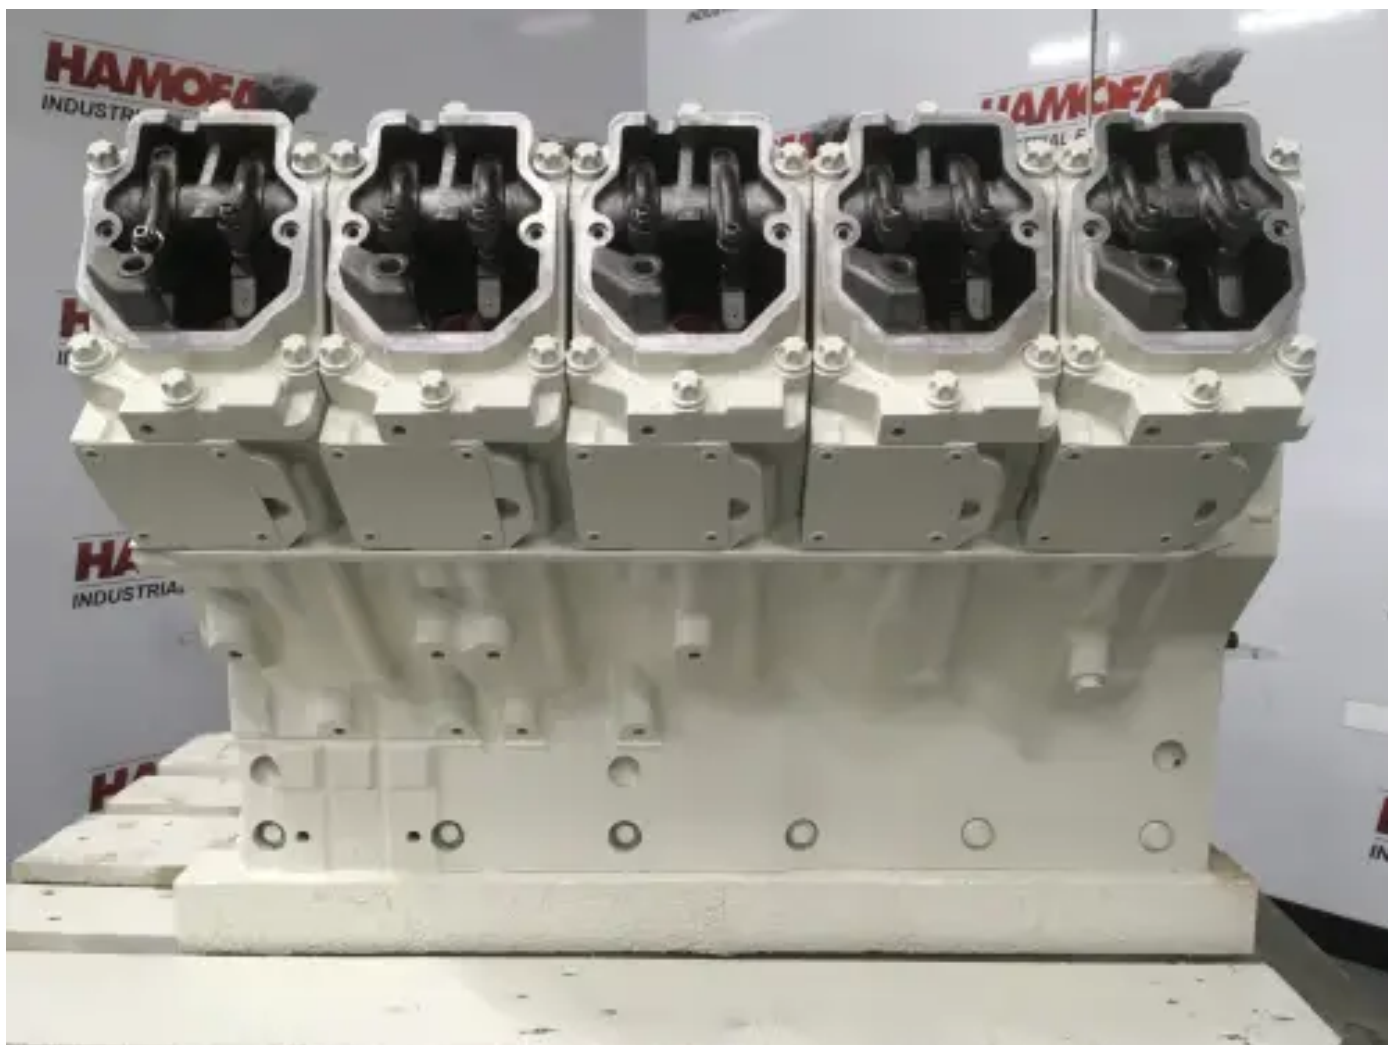

# MAN D2840-LE423 ДЛИННЫЙ БЛОК РЕКОНДИЦИОНИРОВАННЫЙ

[Свяжитесь с нами](#)

## Характеристики

Состояние:	Восстановленный
Бренд:	man
Тип:	Дизельные двигатели
Вид продукта:	Оригинал
Emission Certificate	euro 0

Номинальная мощность при  
номинальных об/мин 809 kw

---

Nominal Rpm @ Nominal Power 2300 rpm