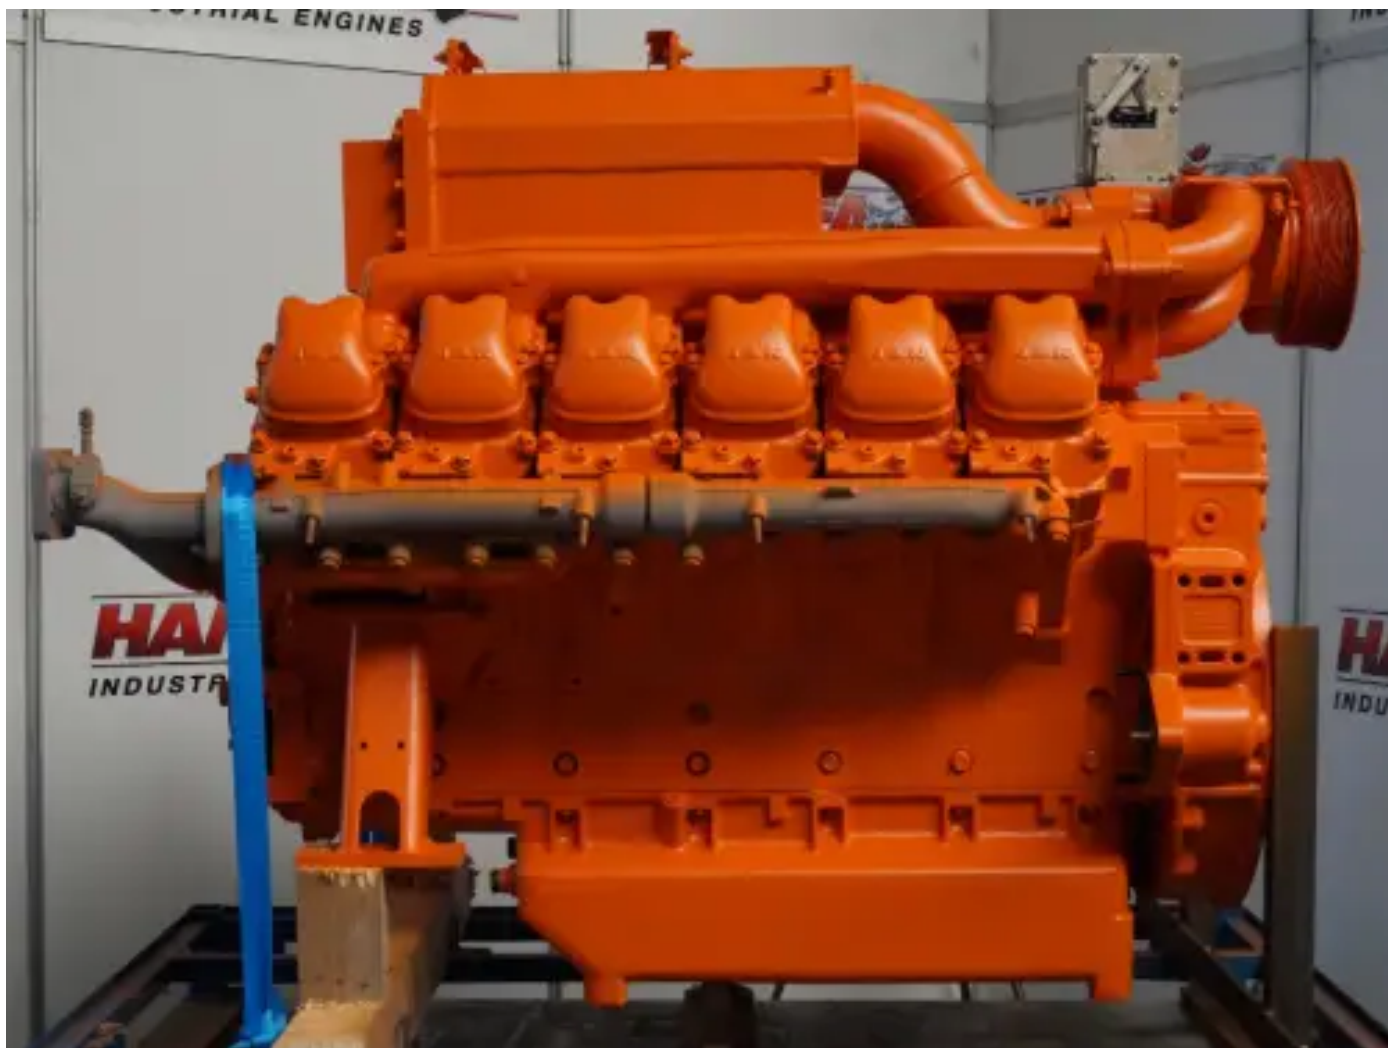

MAN E2842-LE322 ДВИГАТЕЛЬ БЛОКОМ РЕКОНСТРУИРОВАННЫЙ

[Свяжитесь с нами](#)

Характеристики

Состояние:	Восстановленный
Бренд:	man
Тип:	Дизельные двигатели
Вид продукта:	Оригинал
Диаметр цилиндра	128 mm

Emission Certificate	euro 0
Aspiration type	turbo intercooler
Объём двигателя	21927 cc
Тип впрыска топлива	zuigleiding inspuiting
Номинальная мощность при номинальных об/мин	380 kw
Количество цилиндров	12 qty
Ход поршня	142 mm