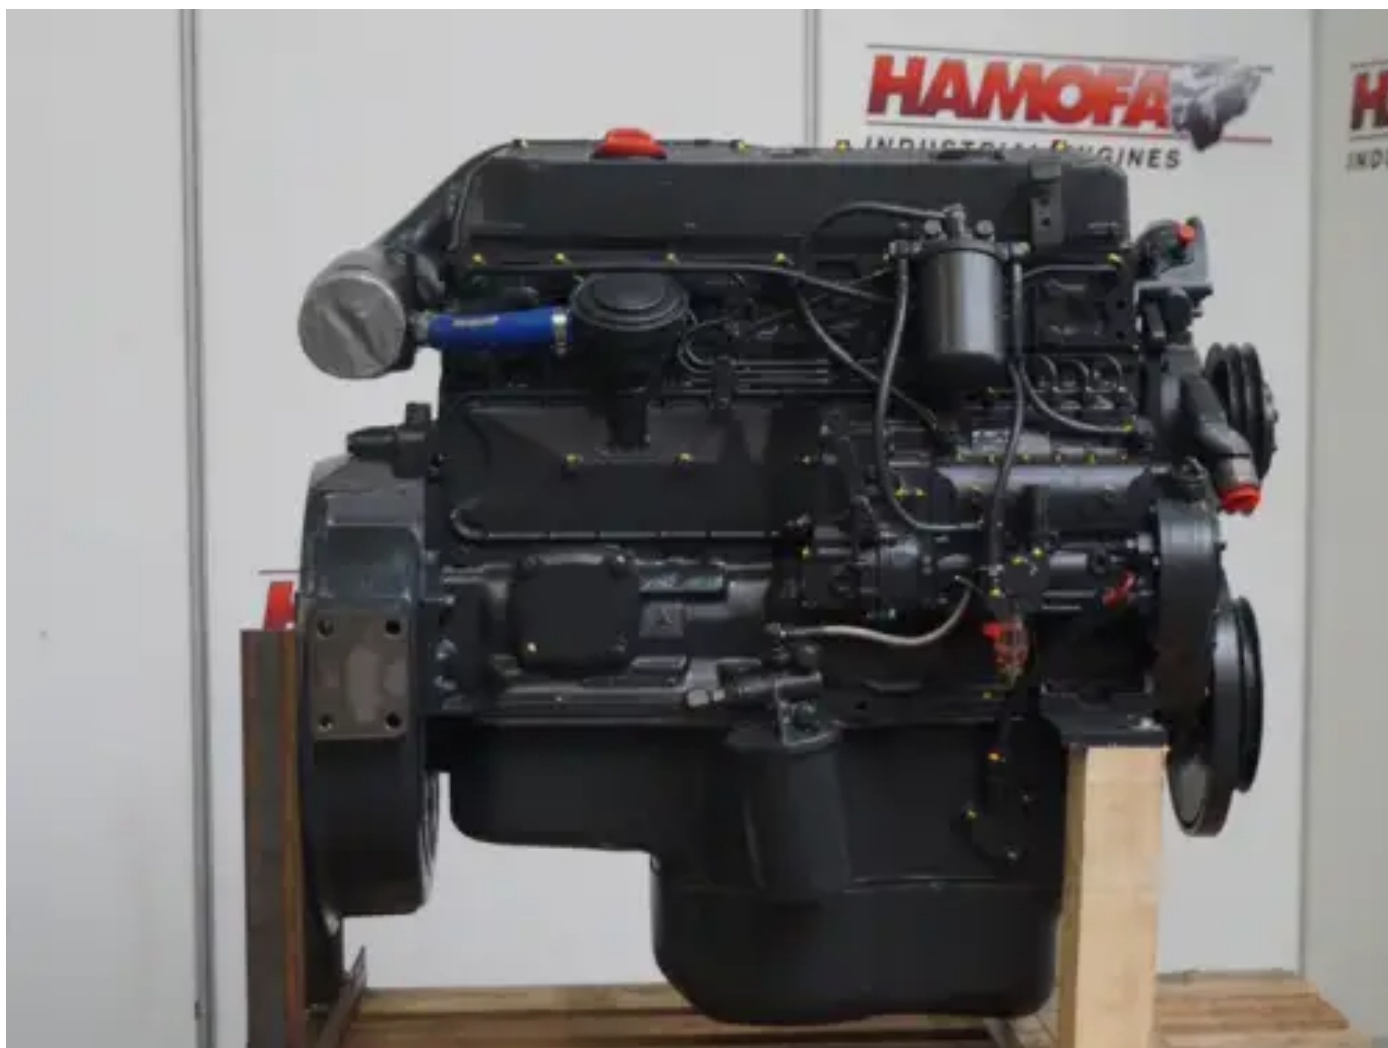

MERCEDES OM 366.900-000

ВОССТАНОВЛЕННЫЙ

[Свяжитесь с нами](#)

Характеристики

Состояние:	Восстановленный
Бренд:	mercedes
Тип:	Дизельные двигатели
Вид продукта:	Оригинал

Номинальная мощность при
номинальных об/мин 60 kw

Nominal Rpm @ Nominal Power 1500 rpm
