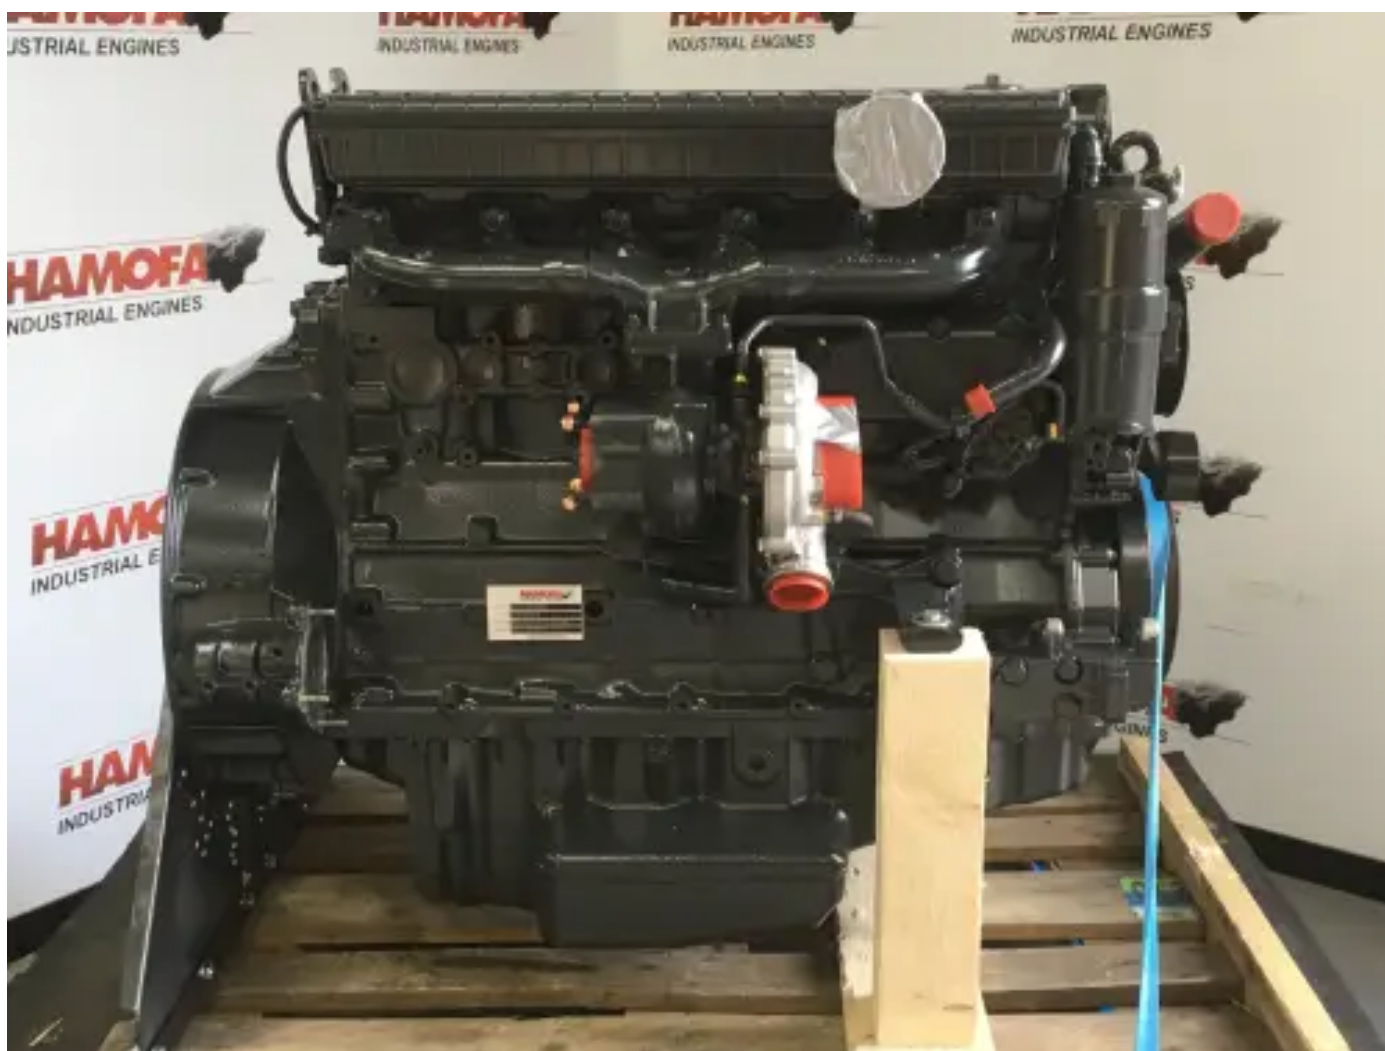

MERCEDES OM 926.929

ВОССТАНОВЛЕННЫЙ

[Свяжитесь с нами](#)

Характеристики

Состояние:	Восстановленный
Бренд:	mercedes
Тип:	Дизельные двигатели
Вид продукта:	Оригинал
Диаметр цилиндра	106 mm