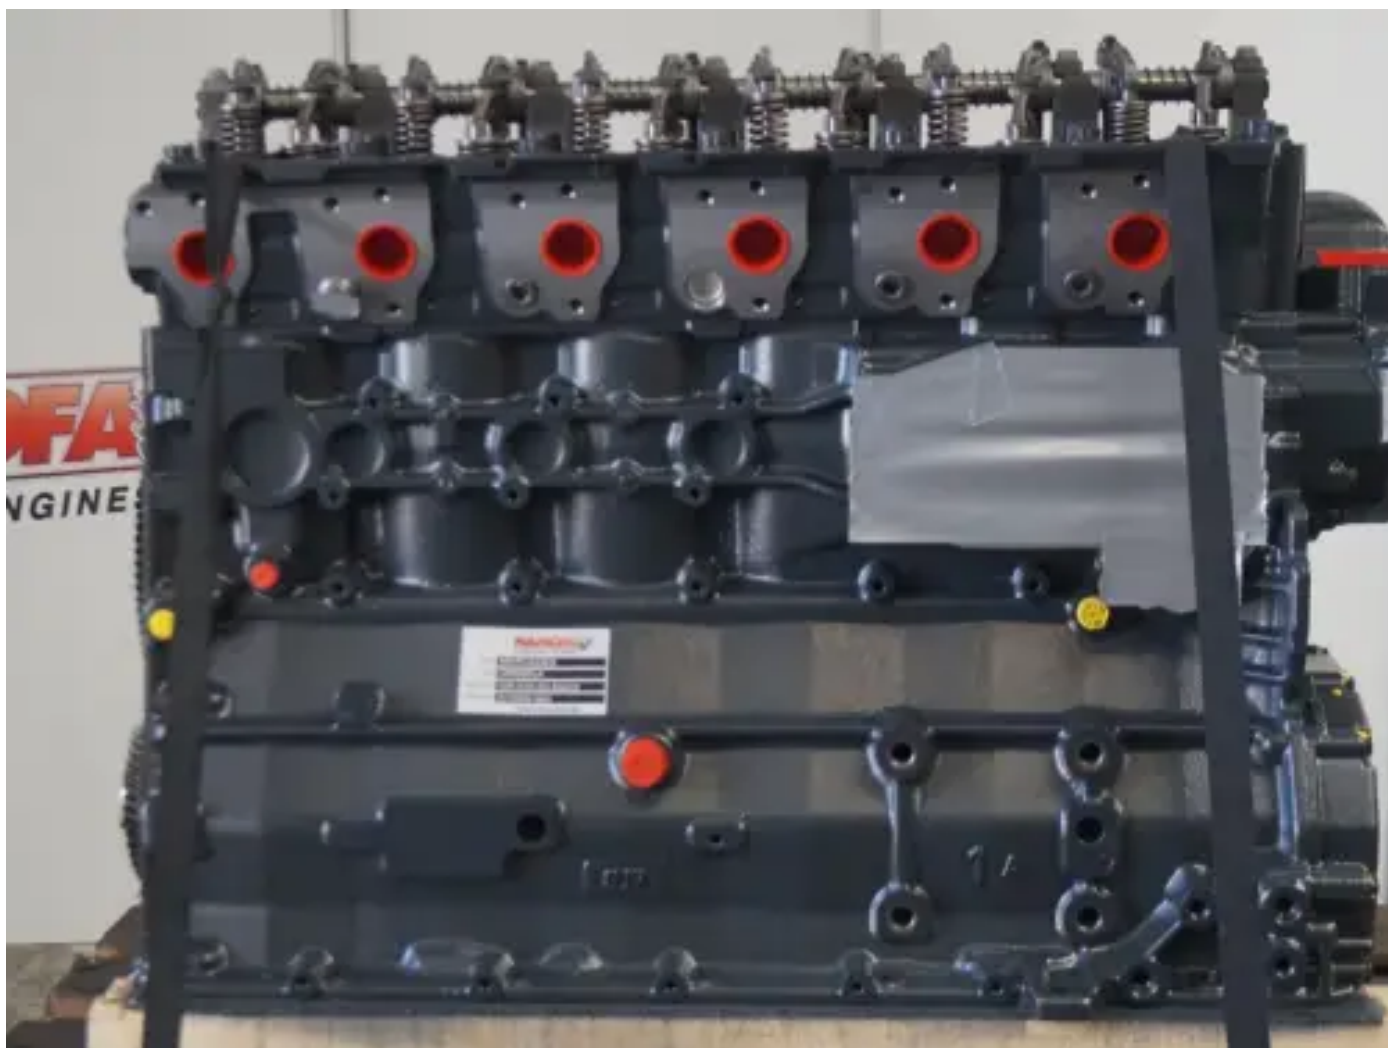

МЕРСЕДЕС ОМ 926.939 ДЛИННЫЙ БЛОК ВОССТАНОВЛЕННЫЙ

[Свяжитесь с нами](#)

Характеристики

Состояние:	Восстановленный
Бренд:	mercedes
Тип:	Дизельные двигатели
Вид продукта:	Оригинал
Диаметр цилиндра	106 mm

Emission Certificate	euro 4
Aspiration type	turbo intercooler
Объём двигателя	7201 cc
Engine Fuel Type	diesel
Тип впрыска топлива	directe injectie
Номинальная мощность при номинальных об/мин	210 kw
Количество цилиндров	6 qty
Ход поршня	136 mm