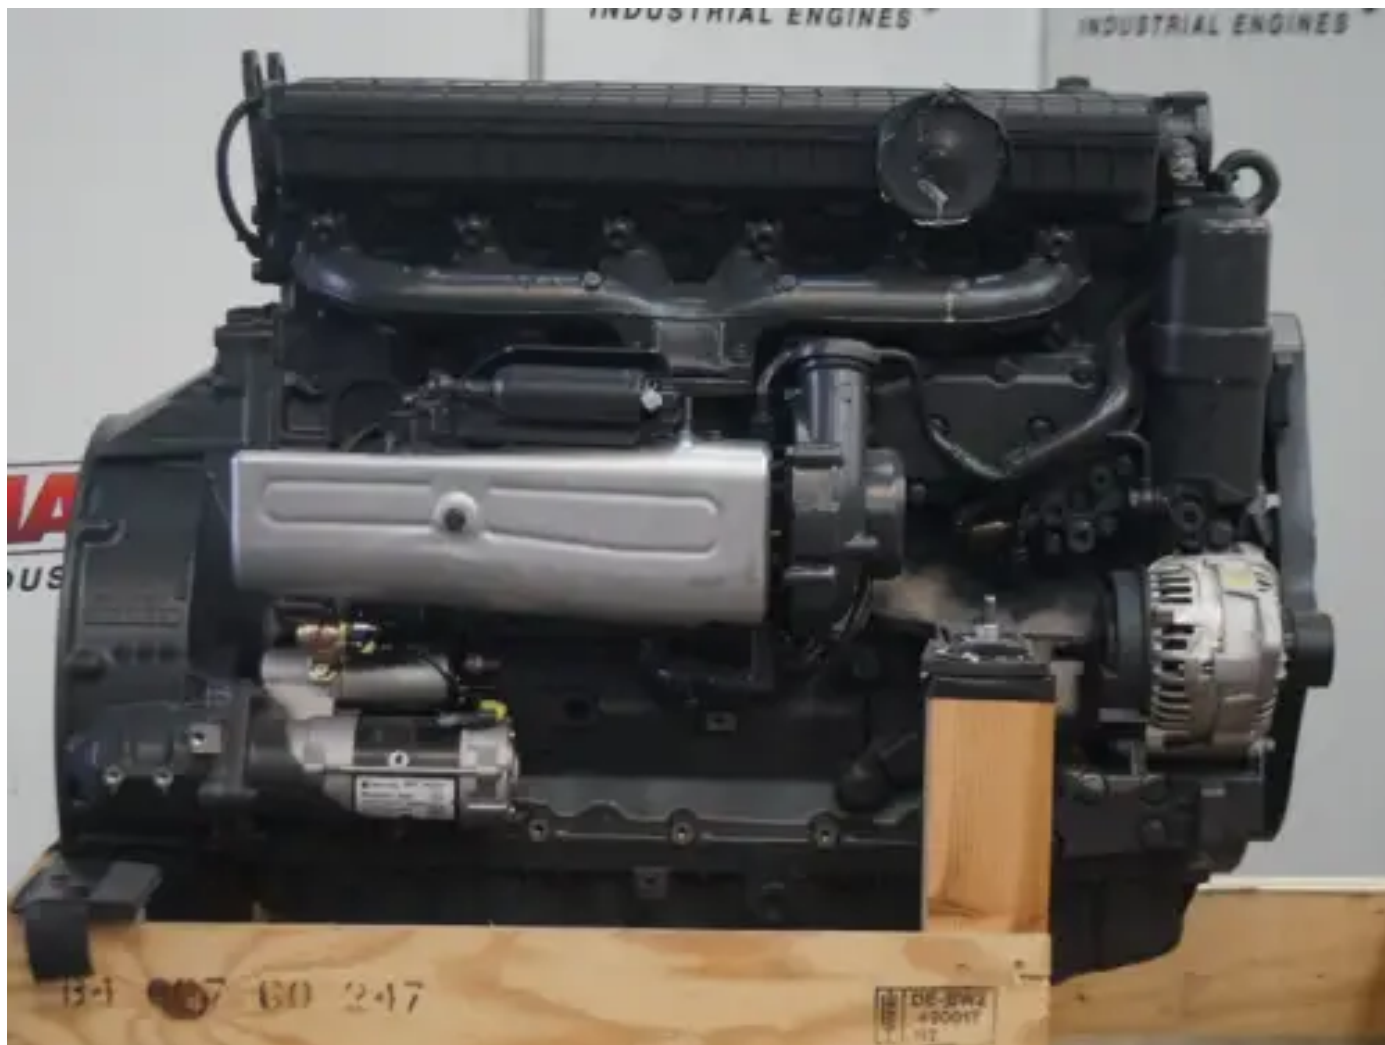

# МЕРСЕДЕС OM 906.950 НОВЫЙ

[Свяжитесь с нами](#)

## Характеристики

Состояние:	Новый
Бренд:	mercedes
Тип:	Дизельные двигатели
Вид продукта:	Оригинал
Диаметр цилиндра	102 mm
Emission Certificate	euro 3

Aspiration type	turbo intercooler
Объём двигателя	6374 cc
Engine Fuel Type	diesel
Тип впрыска топлива	directe injectie
Номинальная мощность при номинальных об/мин	205 kw
Nominal Rpm @ Nominal Power	2200 rpm
Количество цилиндров	6 qty
Ход поршня	130 mm