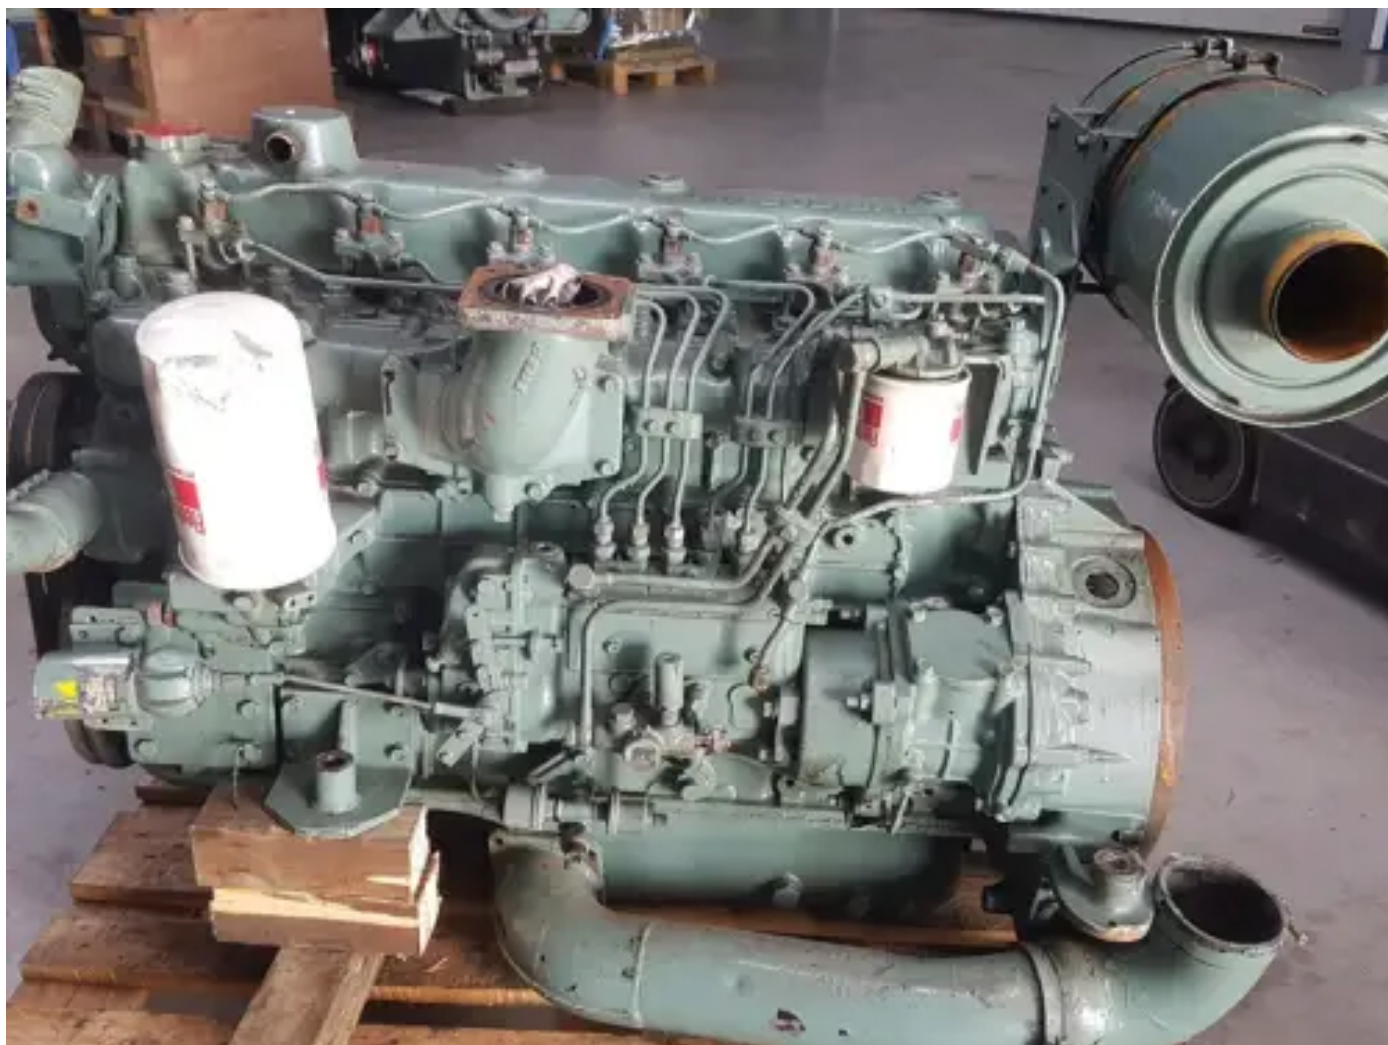

## MITSUBISHI 6D14 Б/У

[Свяжитесь с нами](#)

### Характеристики

Номер проекта:	PRJN2025100138
Состояние:	Б/у
Бренд:	mitsubishi
Серийный номер двигателя:	6D14-662758
Тип:	Дизельные двигатели
Вид продукта:	Оригинал

Состояние двигателя	used
Наличие электронного блока управления (ЭБУ)?	no
Цвет двигателя	beige
Тип охлаждения двигателя	external exchanger (eg. keel cooled)
Выхлопная система	watercooled
Тип впрыска	mechanical fuelpump
Напряжение стартера	24 volt
Общая высота	120 cm
Длина	145 cm
Ширина	85 cm
Тип турбонаддува	none mounted
Масса (уточнённая/специфическая)	800 kg
Working Hours	3450 hour(s)