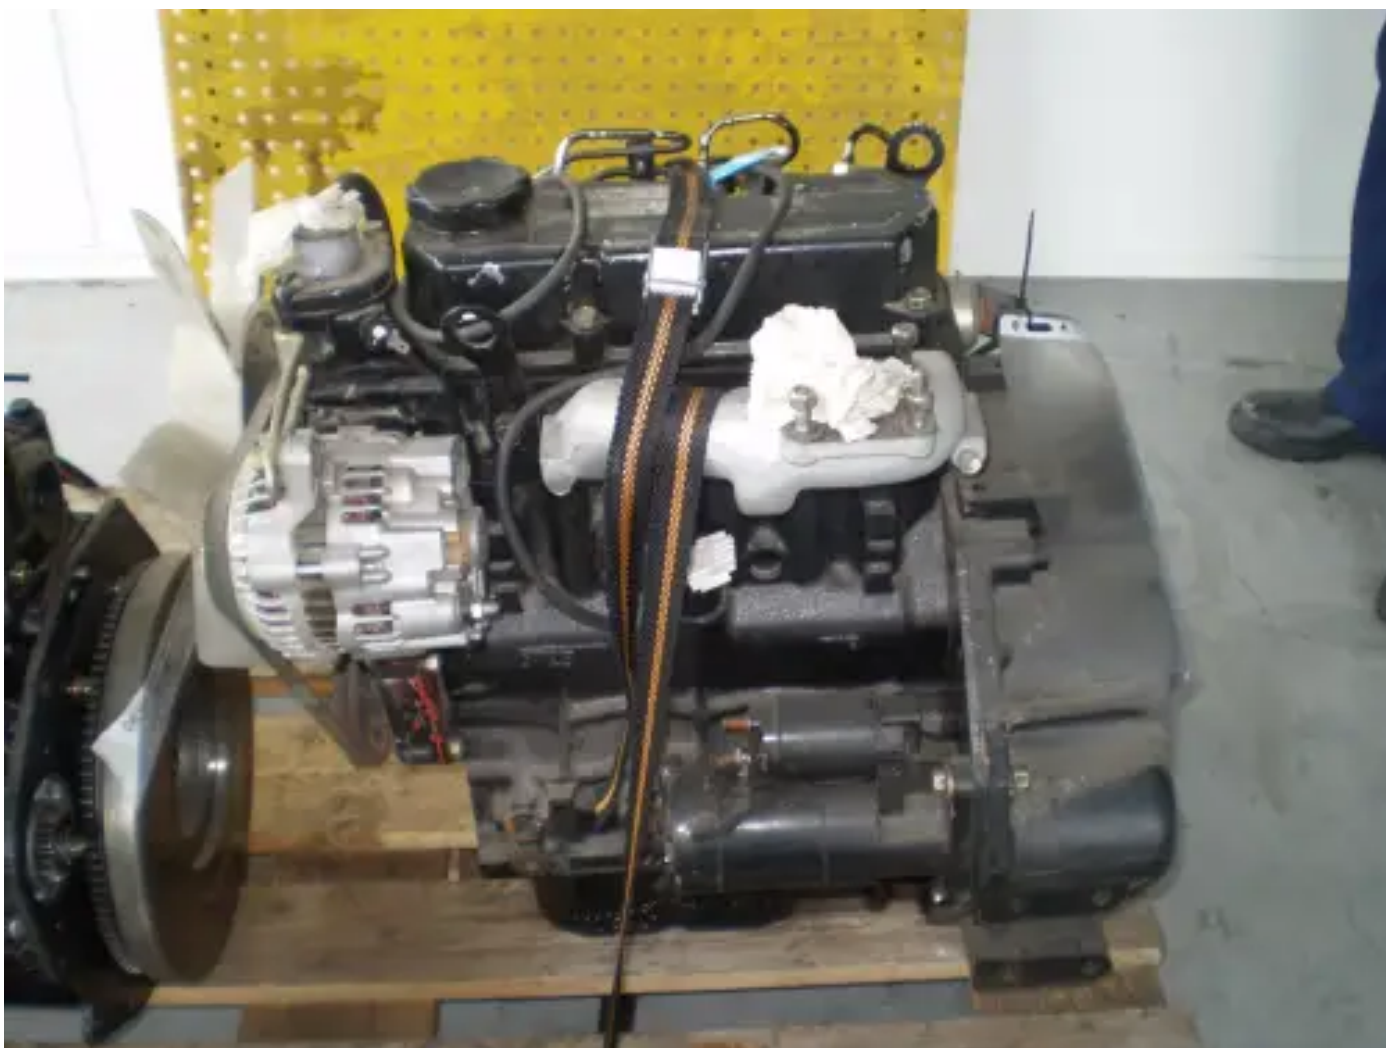

ДВИГАТЕЛЬ ЯДРО MITSUBISHI S3 L2 ДЛЯ ЗАПЧАСТЕЙ

[Свяжитесь с нами](#)

Характеристики

Номер проекта:	PRJN2025100194
Состояние:	блок двигателя
Бренд:	mitsubishi
Тип:	Дизельные двигатели
Вид продукта:	Оригинал

Состояние двигателя	core
Год изготовления	1010
Цвет двигателя	black