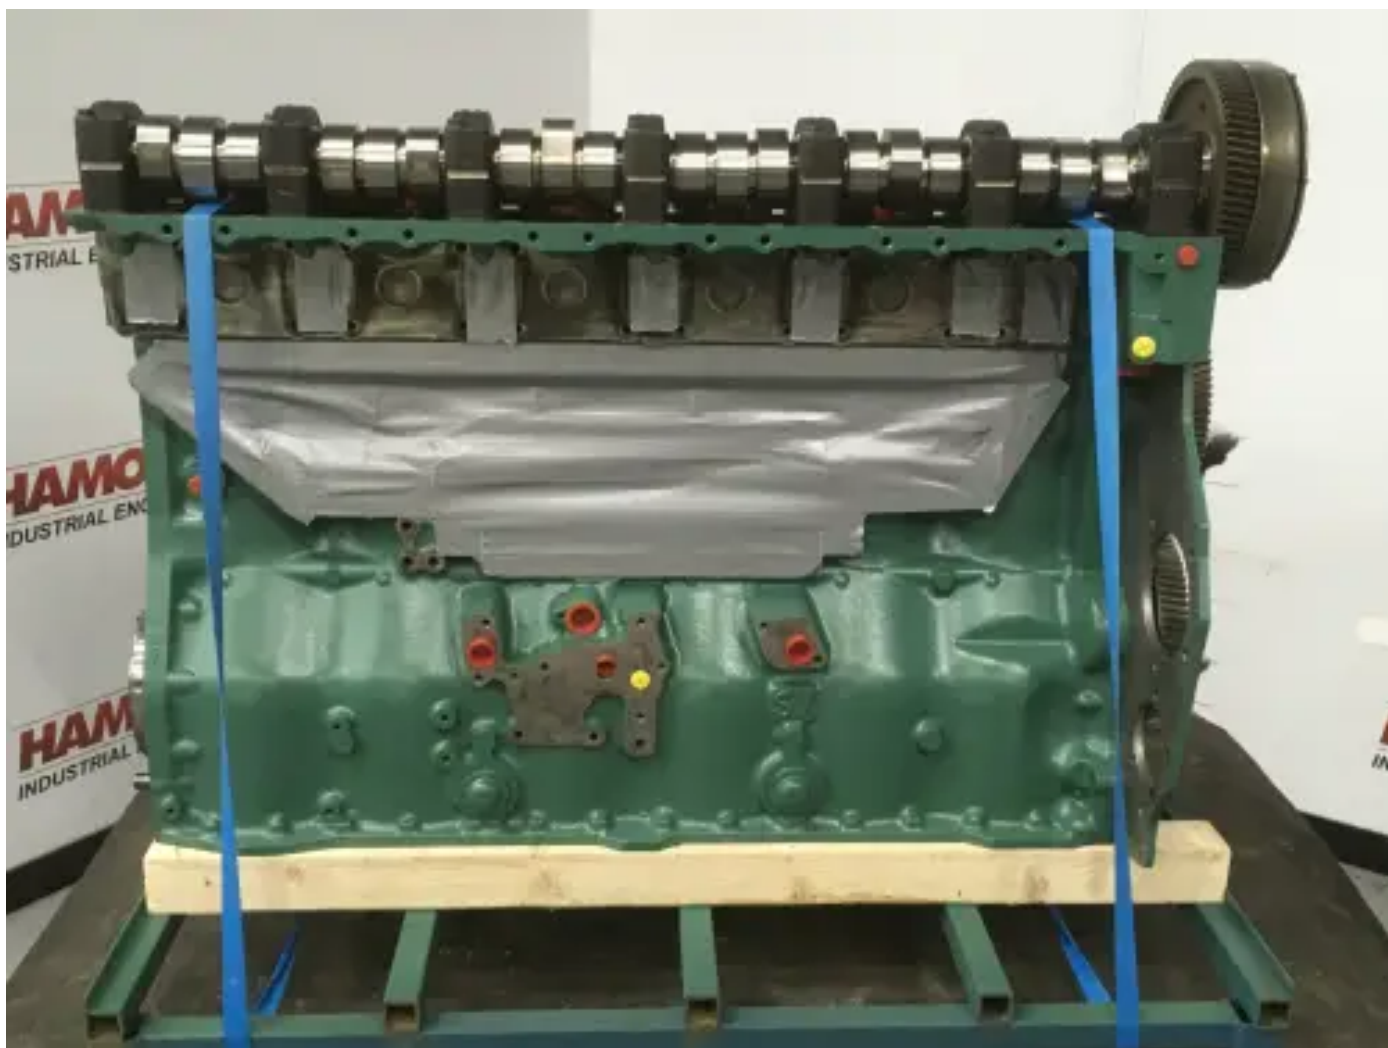

VOLVO D12D LONGBLOCK ВОССТАНОВЛЕННЫЙ

[Свяжитесь с нами](#)

Характеристики

Состояние:	Восстановленный
Бренд:	volvo
Тип:	Дизельные двигатели
Вид продукта:	Оригинал
Диаметр цилиндра	131 mm

Объём двигателя	12100 cc
Engine Fuel Type	diesel
Тип впрыска топлива	direct pompverstuiver
Номинальная мощность при номинальных об/мин	205 kw
Количество цилиндров	6 qty
Ход поршня	150 mm