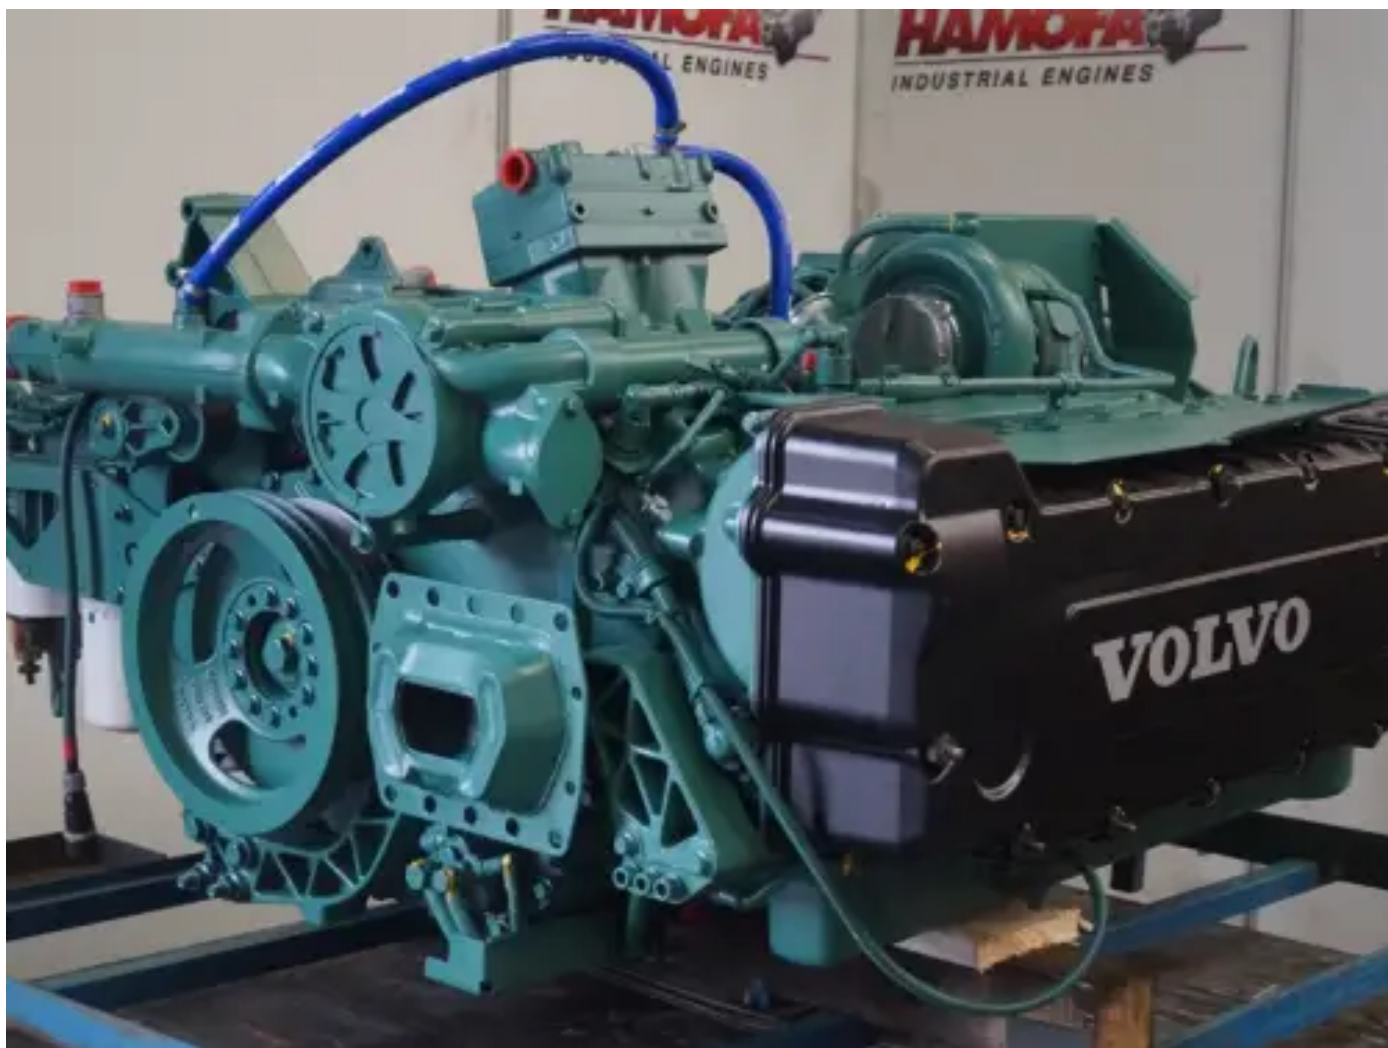

VOLVO DH12E340

ВОССТАНОВЛЕННЫЙ

[Свяжитесь с нами](#)

Характеристики

Номер проекта:	PRJB2019063422
Состояние:	Восстановленный
Бренд:	volvo
Серийный номер двигателя:	DH12*618788*E1*A
Тип:	Дизельные двигатели