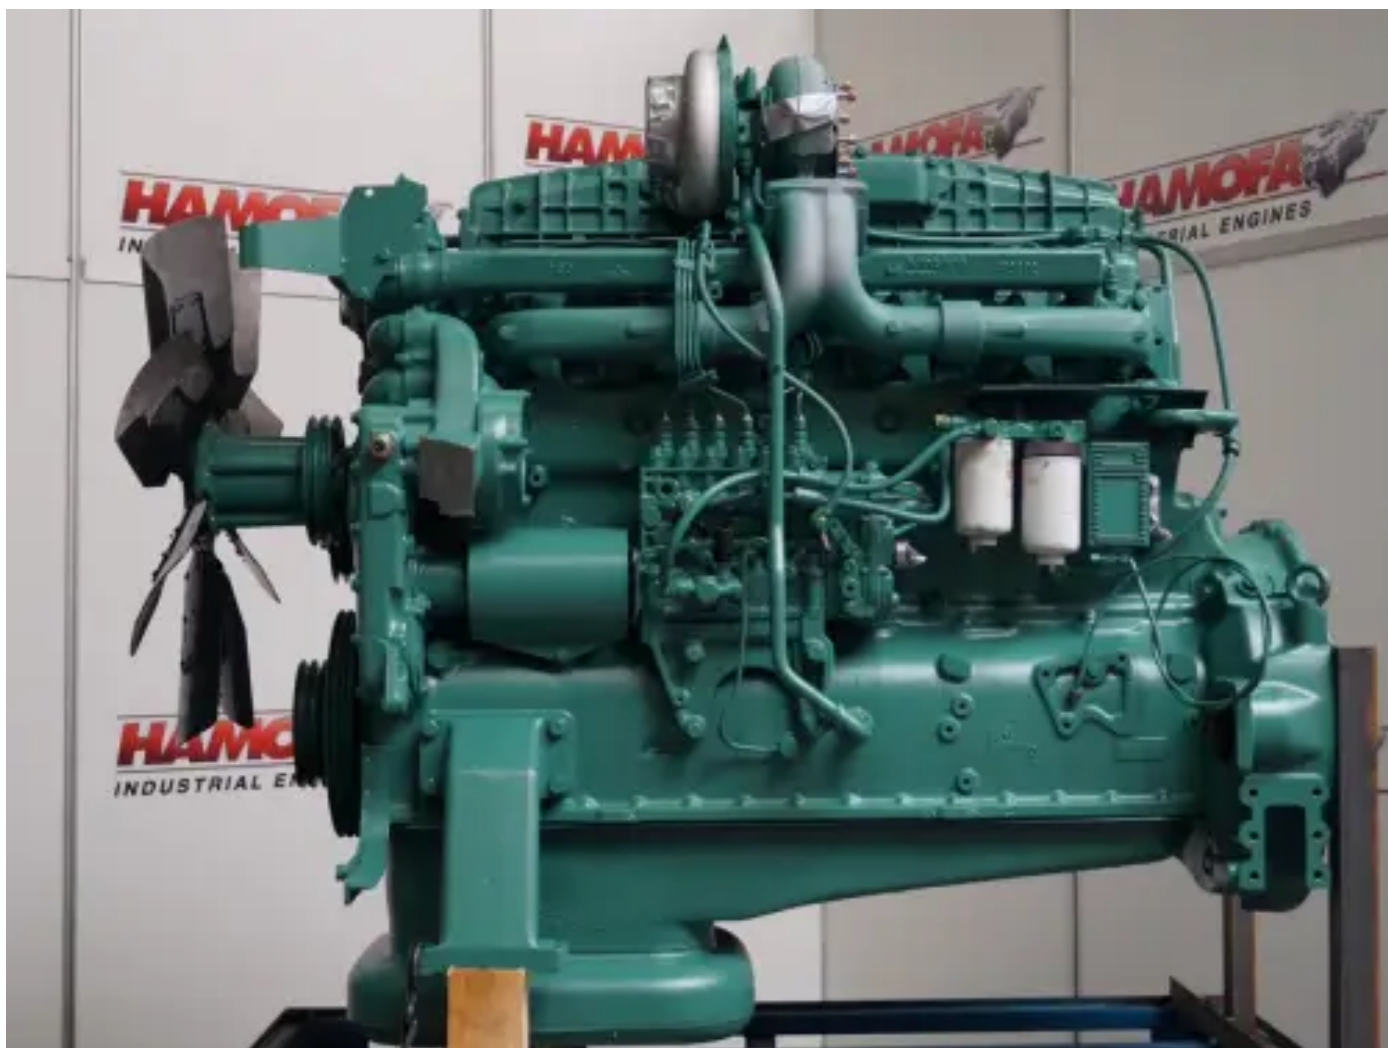

VOLVO TWD1231VE РЕКОНДИЦИОННЫЙ

[Свяжитесь с нами](#)

Характеристики

Номер проекта:	PRJB20250415980
Состояние:	Восстановленный
Бренд:	volvo
Серийный номер двигателя:	209264443
Тип:	Дизельные двигатели

Вид продукта:	Оригинал
Состояние двигателя	rebuild
Наличие электронного блока управления (ЭБУ)?	no
Цвет двигателя	green
Тип охлаждения двигателя	radiator cooled (std)
Выхлопная система	dry
Тип впрыска	mechanical fuelpump
Номинальная мощность при номинальных об/мин	310 kw
Nominal Rpm @ Nominal Power	2100 rpm
Маховик SAE	unknown
Корпус маховика SAE	sae 1
Общая высота	160 cm
Длина	160 cm
Ширина	120 cm
Тип турбонаддува	dry
Масса (уточнённая/специфическая)	1260 kg