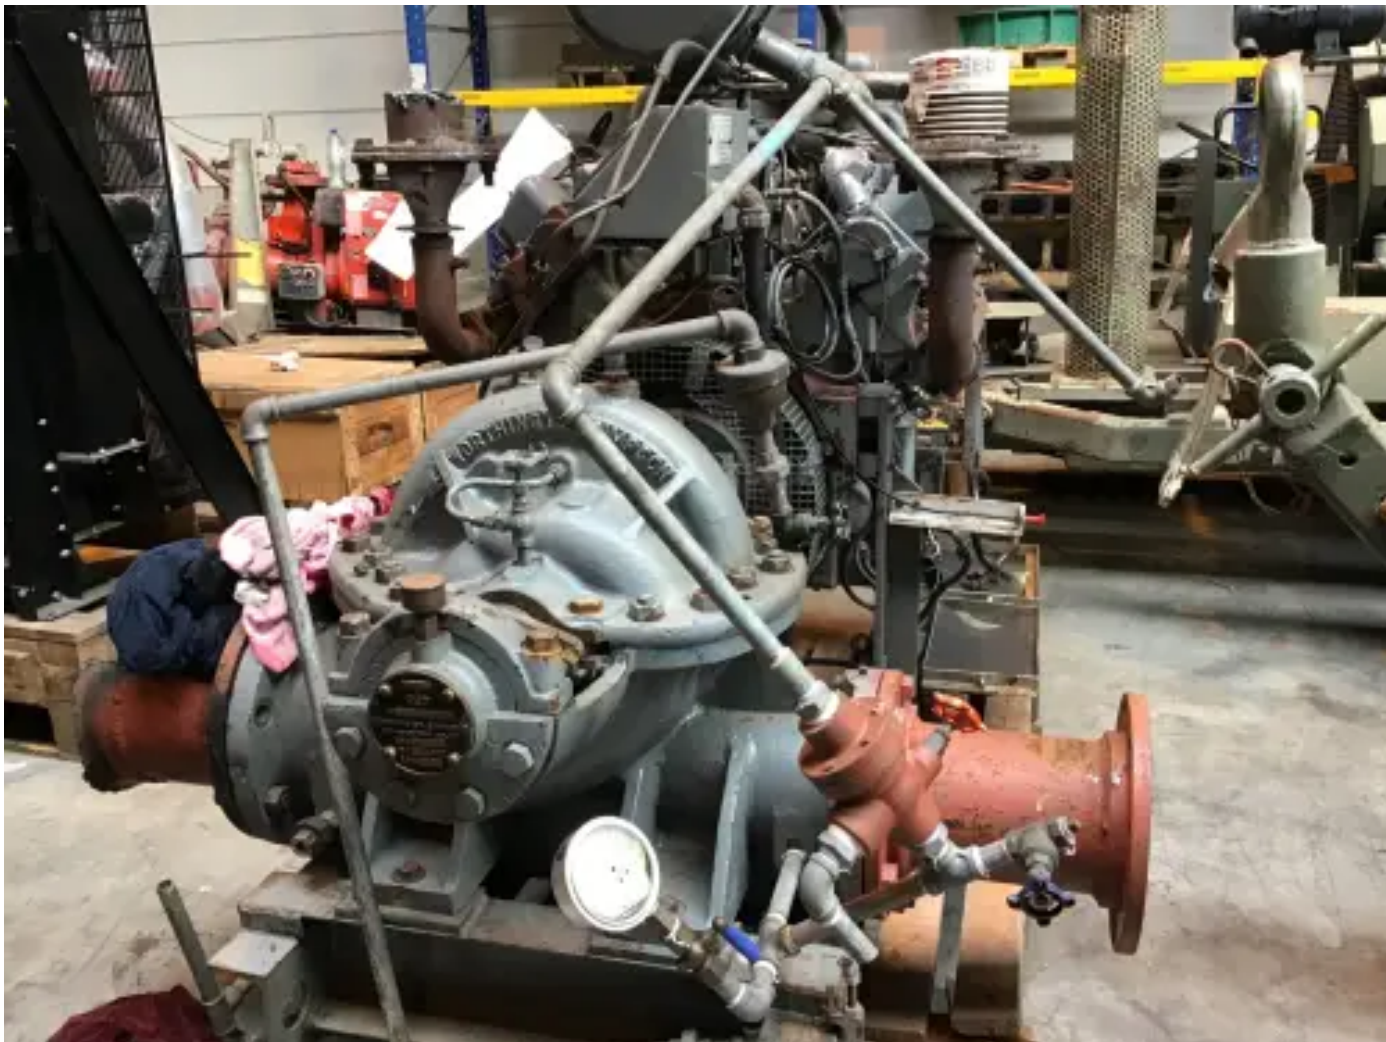

FORD 2802 E V8 НАСОС 550М3/Ч Б/У

[Свяжитесь с нами](#)

Характеристики

Состояние:	Б/у
Бренд:	ford
Серийный номер двигателя:	510UD5526
Тип:	Насосы
Вид продукта:	Оригинал

Наличие электронного блока управления (ЭБУ)?	no
Цвет двигателя	grey
Тип охлаждения двигателя	radiator cooled (std)
Выхлопная система	dry
Тип впрыска	mechanical fuel pump
Общая высота	170 mm
Тип турбонаддува	none mounted
Working Hours	631 hour(s)