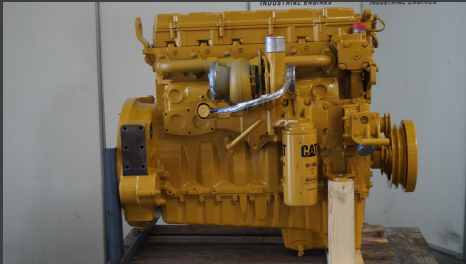

C9 CLJ-1968493 - Reconditioned

Product Images

Additional Information

Motor Type	C9
Бренд	CATERPILLAR
МОЩНОСТЬ (КВТ)	249,80
Engine model	C9 CLJ-1968493
Состояние	ВОССТАНОВЛЕННЫЙ