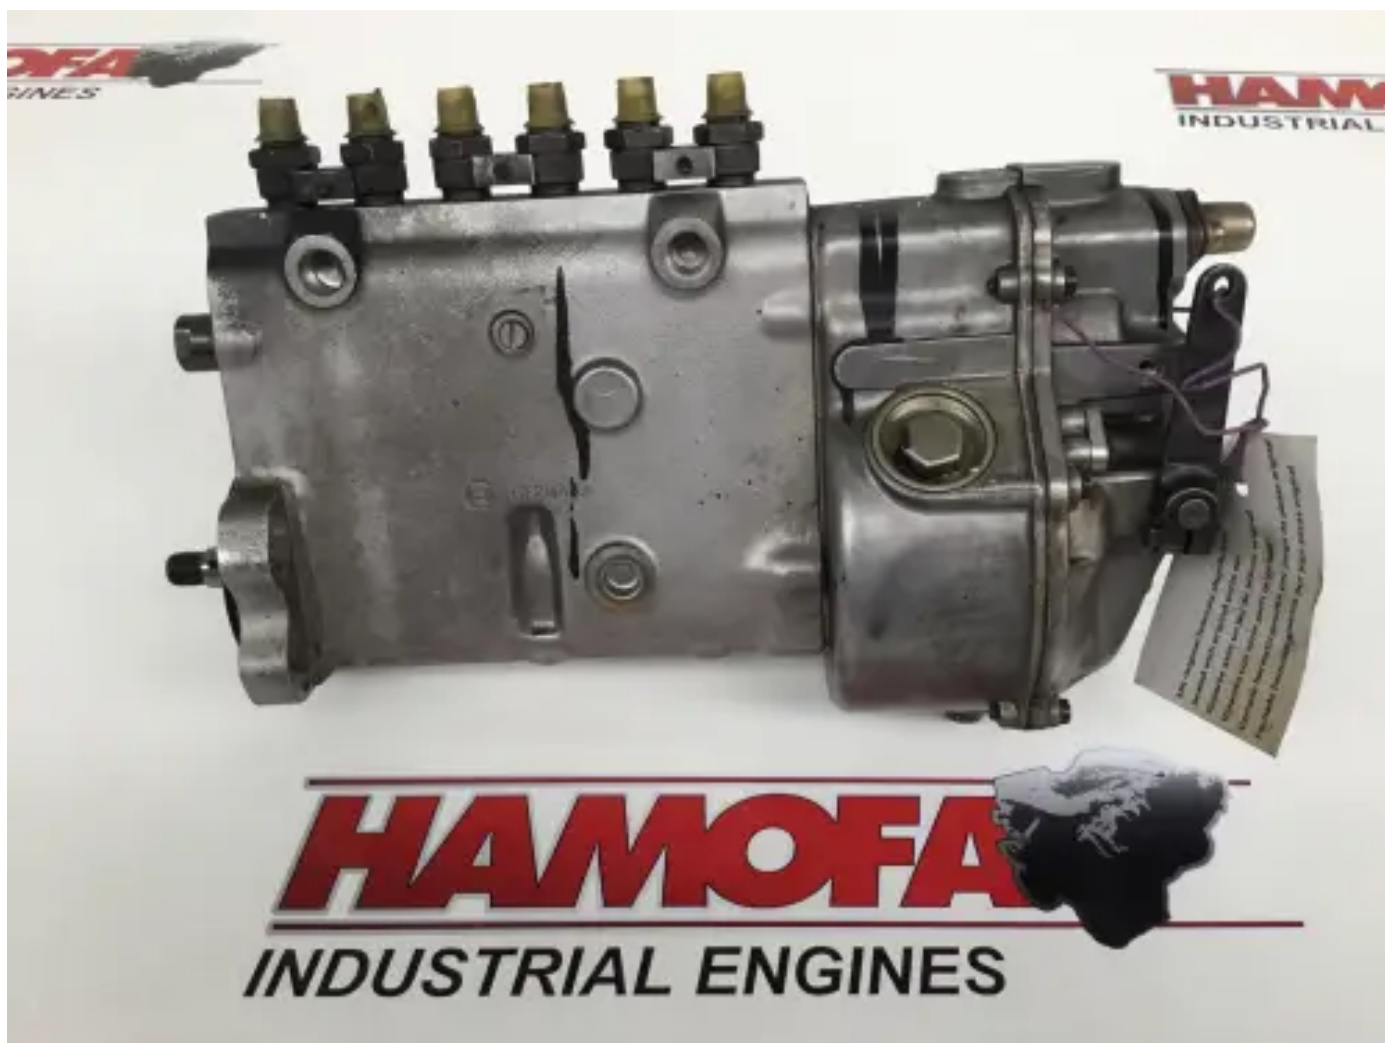

## BOSCH 3295789 USED

[Contact us](#)

### Specifications

Condition:	Used
Brand:	bosch
Type:	Engine parts
Kind of product:	Used