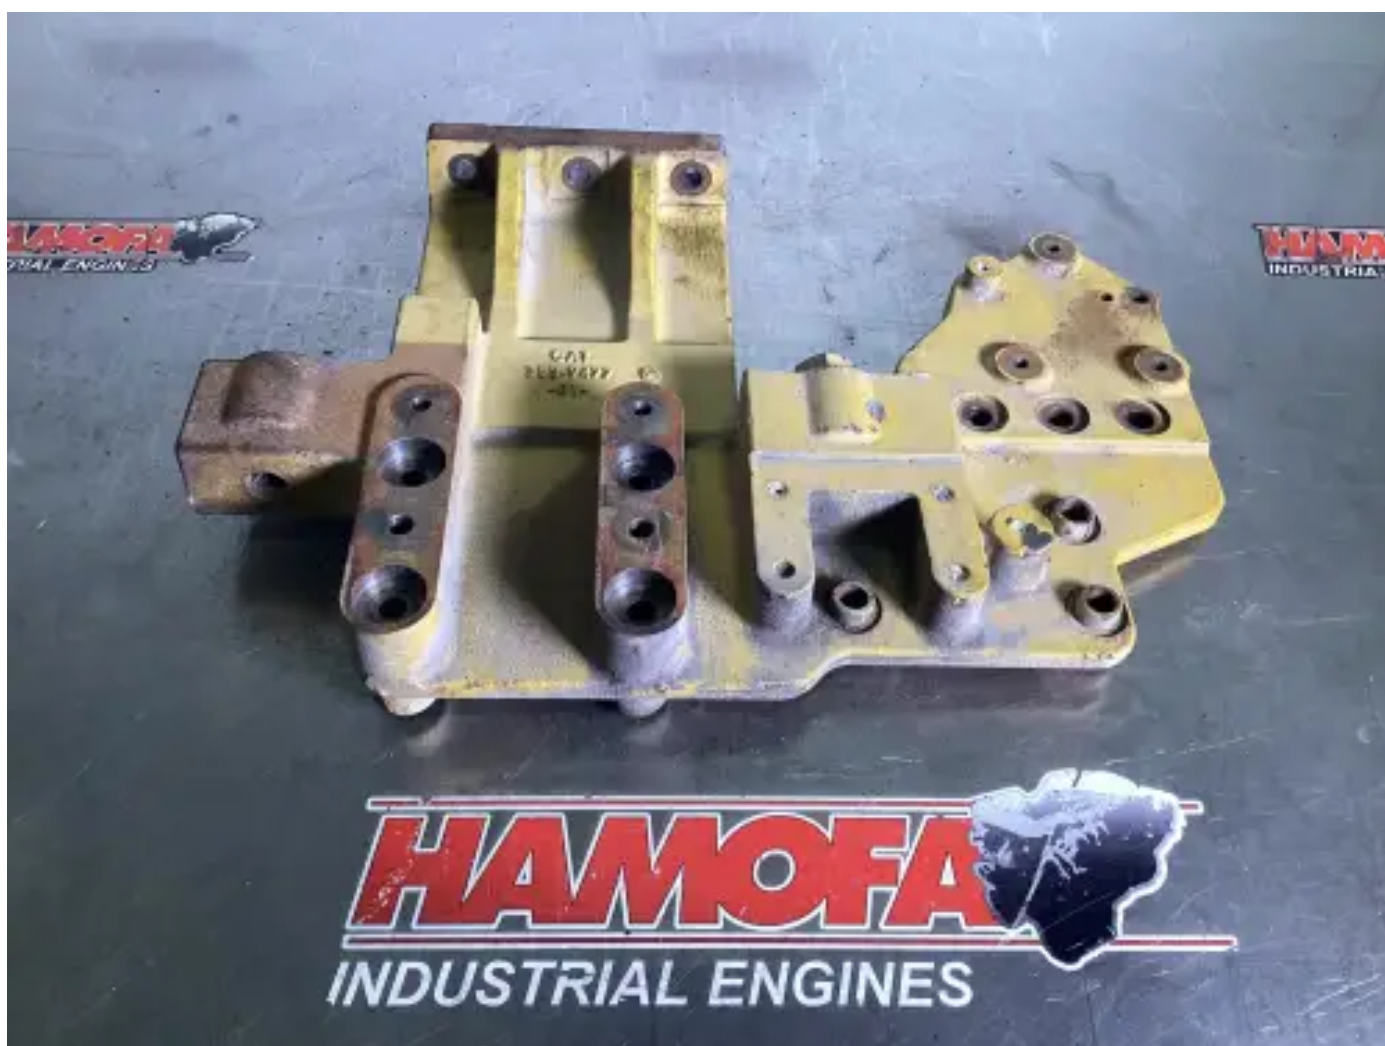

CATERPILLAR MOTOR MOUNT

3539476 USED

[Contact us](#)

Specifications

Condition:	Used
Brand:	caterpillar
Type:	Engine parts
Kind of product:	Original
Box Nr.	514.0

EngineType	c9.3 c9n00803
------------	---------------

Project Nr	4725
------------	------

Weight	30.0 kg
--------	---------
