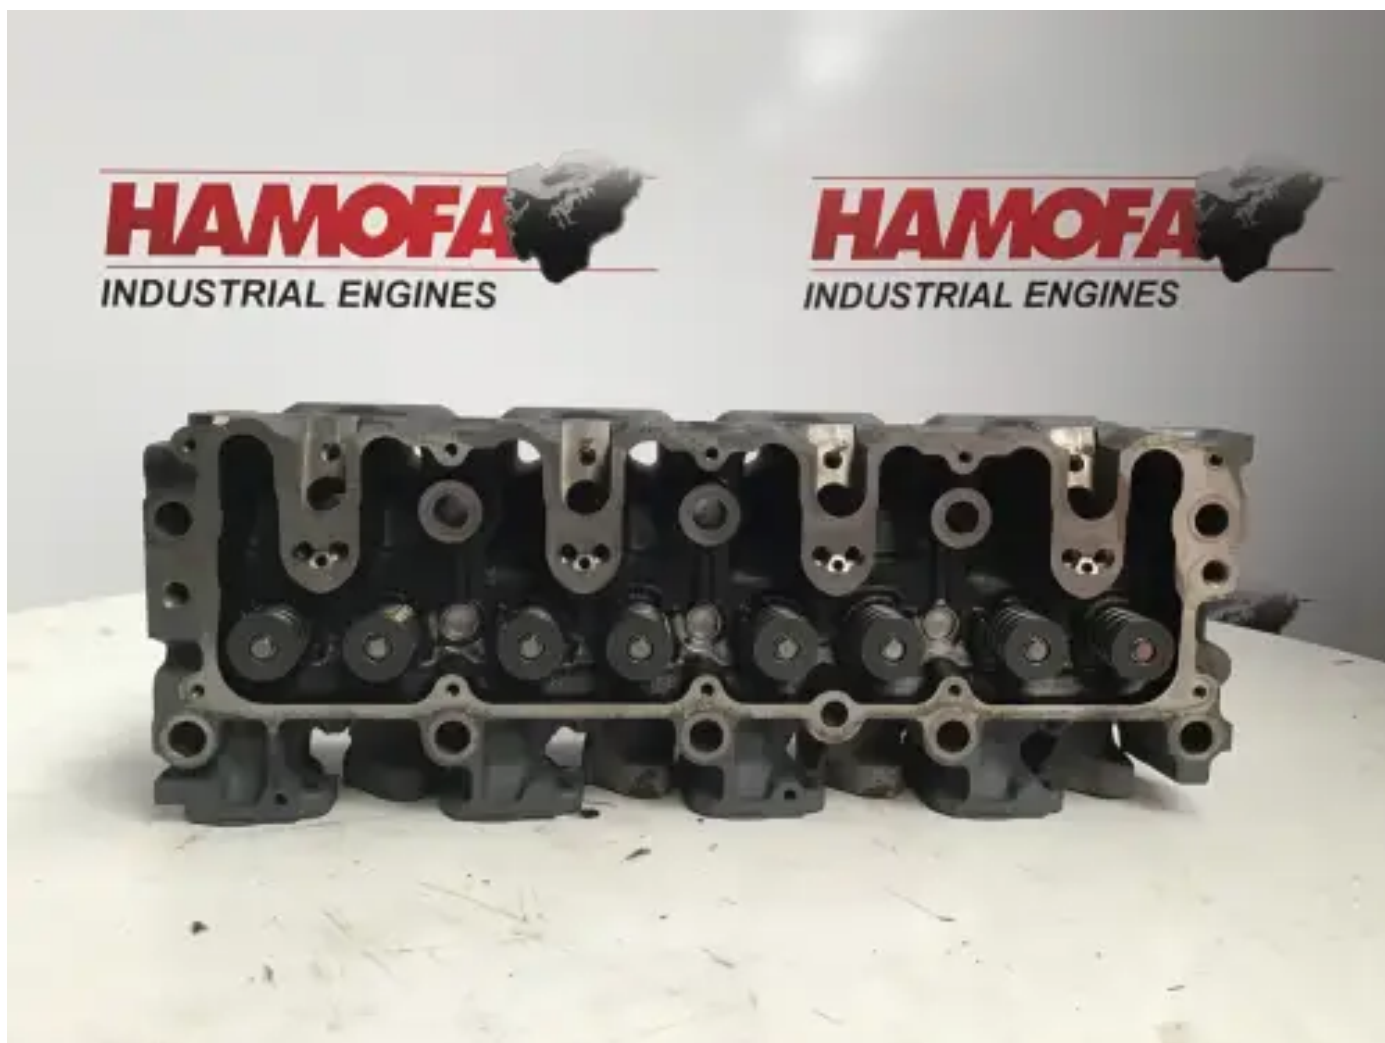

## DEUTZ 017031 USED

[Contact us](#)

### Specifications

Condition:	Used
Brand:	deutz
Type:	Engine parts
Kind of product:	Used