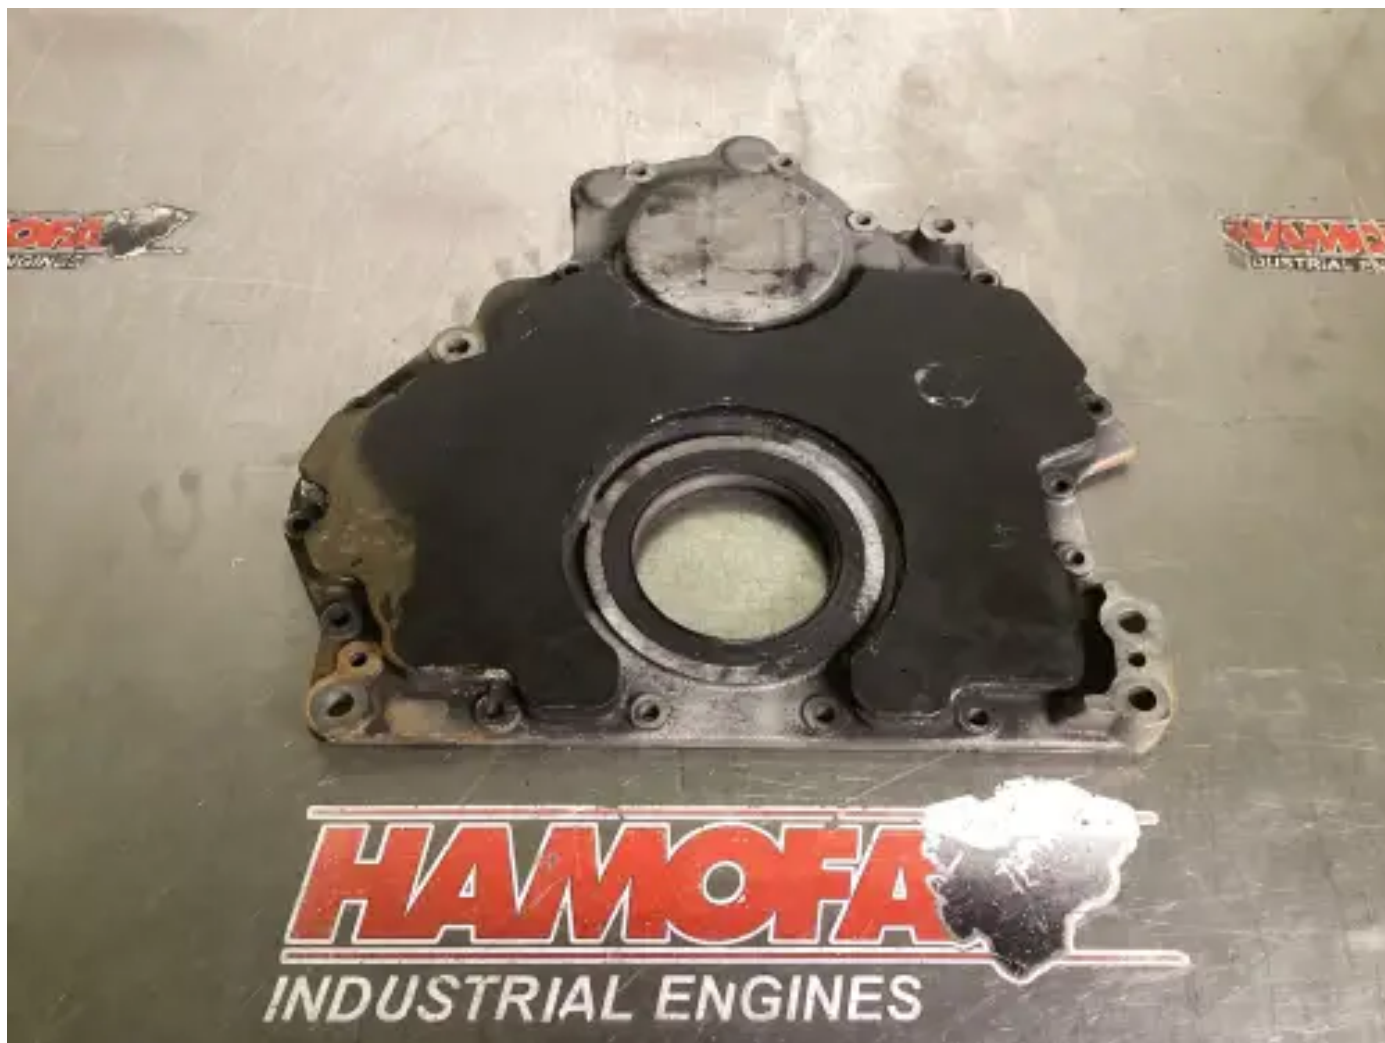

MAN 51.01501-3048 USED

[Contact us](#)

Specifications

Condition:	Used
Brand:	man
Type:	Engine parts
Kind of product:	Used
Box Nr.	5126.0
EngineType	d2066-loh26

Project Nr

6038

Weight

1.0 kg
