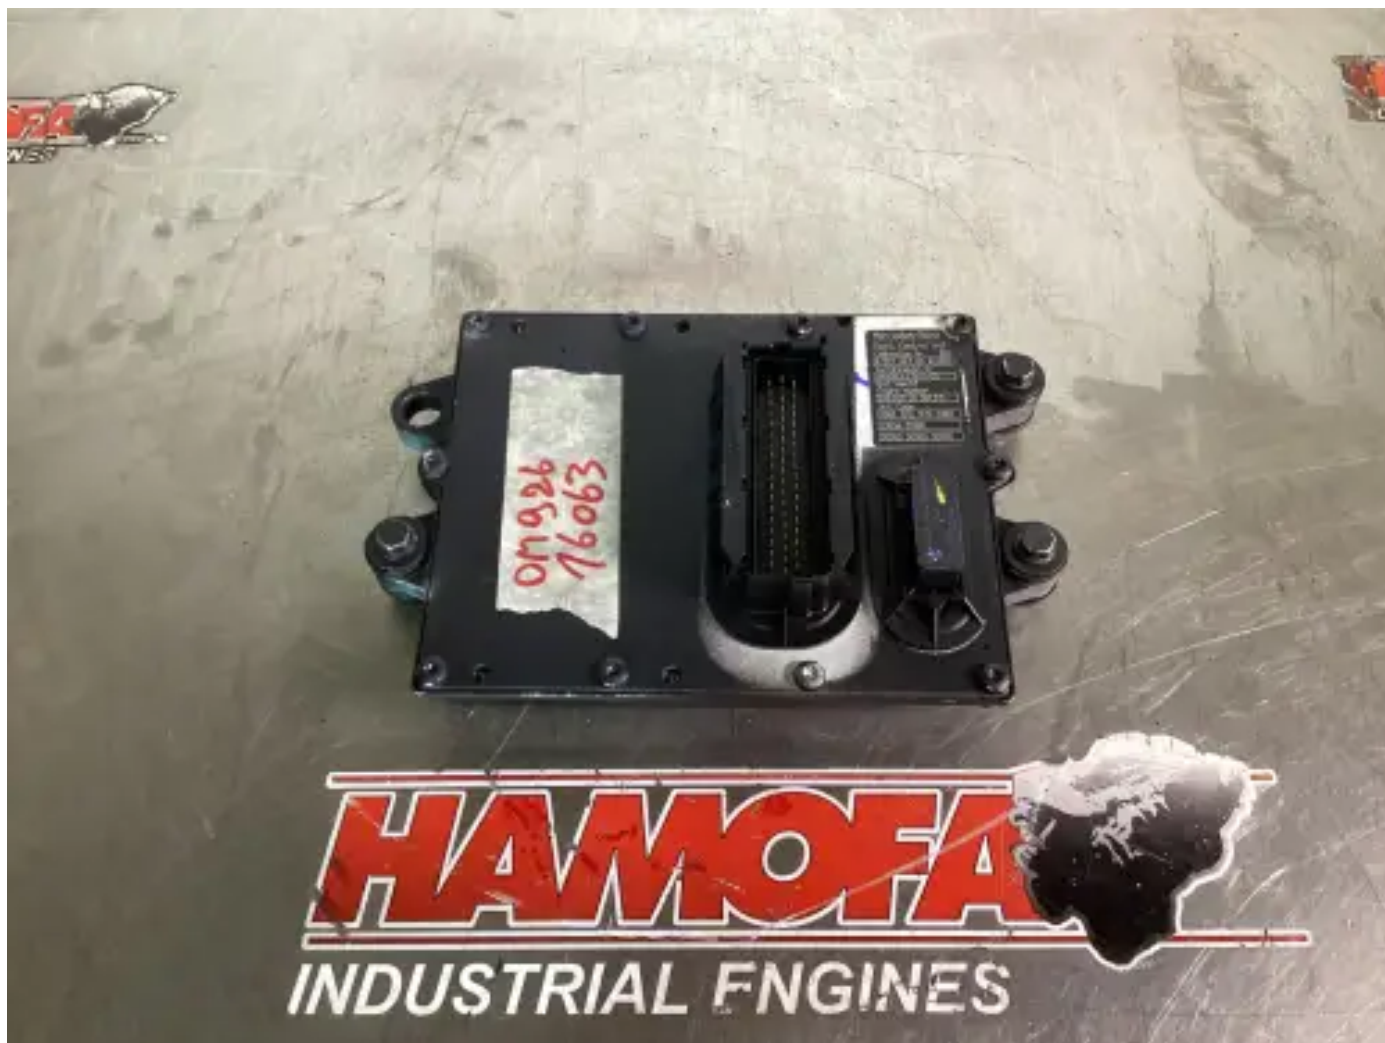

MERCEDES A 027 443 60 40 USED

[Contact us](#)

Specifications

Condition:	Used
Brand:	mercedes
Type:	Engine parts
Kind of product:	Used
Box Nr.	5107.0
EngineType	om926

Project Nr

6063

Weight

2.0 kg
