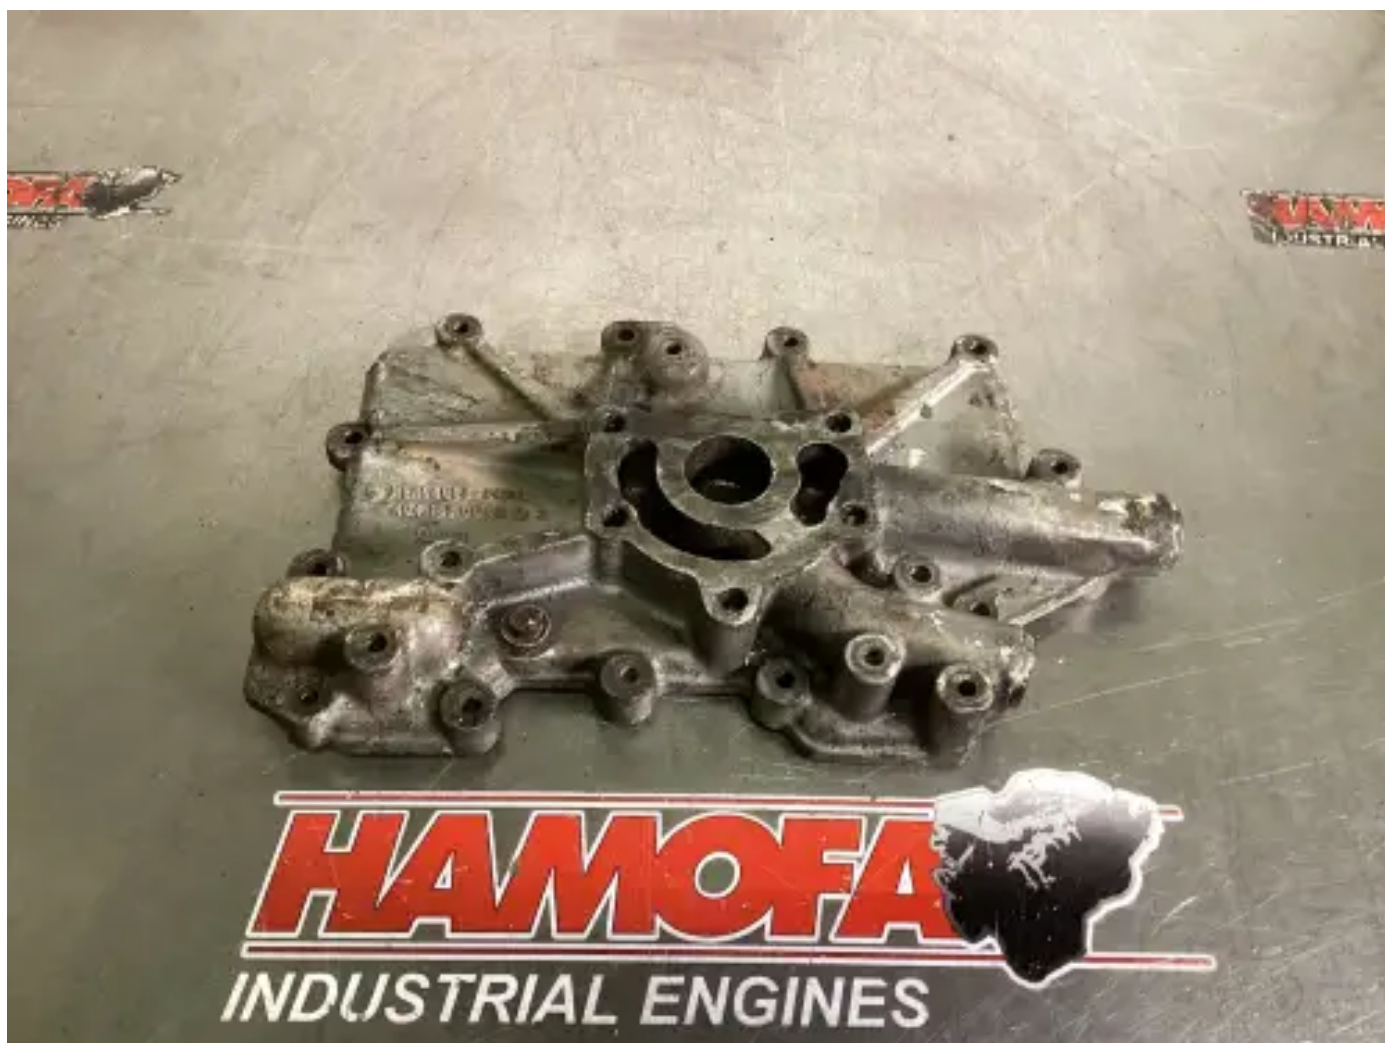

## MERCEDES A 404 186 05 02 USED

[Contact us](#)

### Specifications

Condition:	Used
Brand:	mercedes
Type:	Engine parts
Kind of product:	Used
Box Nr.	2047.0
Weight	4.0 kg