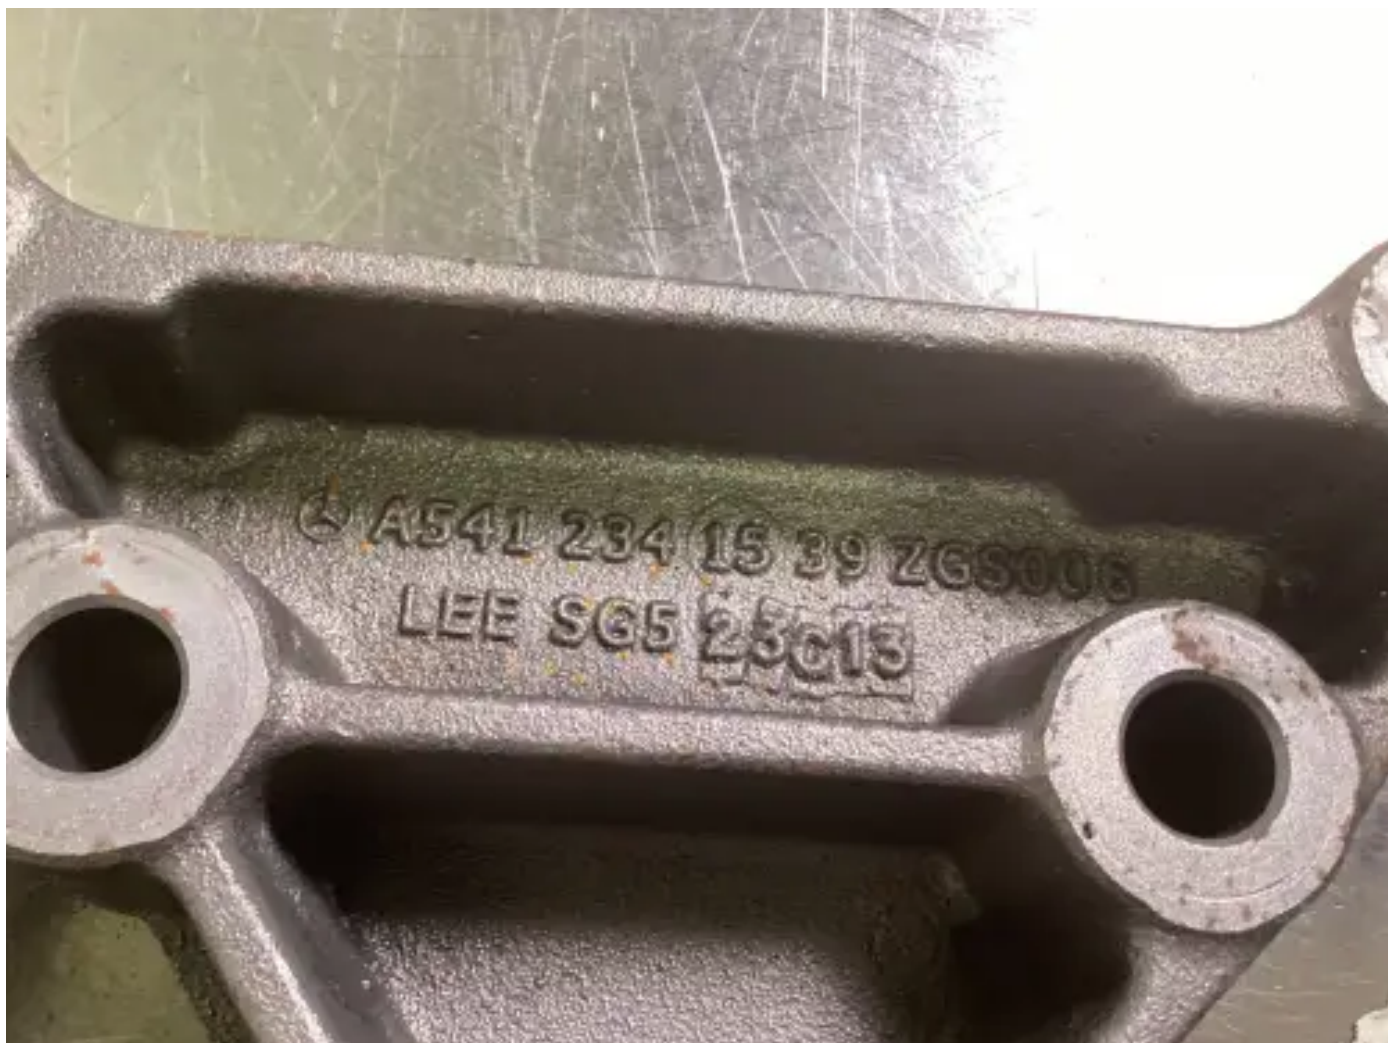

## MERCEDES A 541 234 15 39 USED

[Contact us](#)

### Specifications

Condition:	Used
Brand:	mercedes
Type:	Engine parts
Kind of product:	Used
Box Nr.	2066.0
Project Nr	6750

Weight

8.0 kg

---