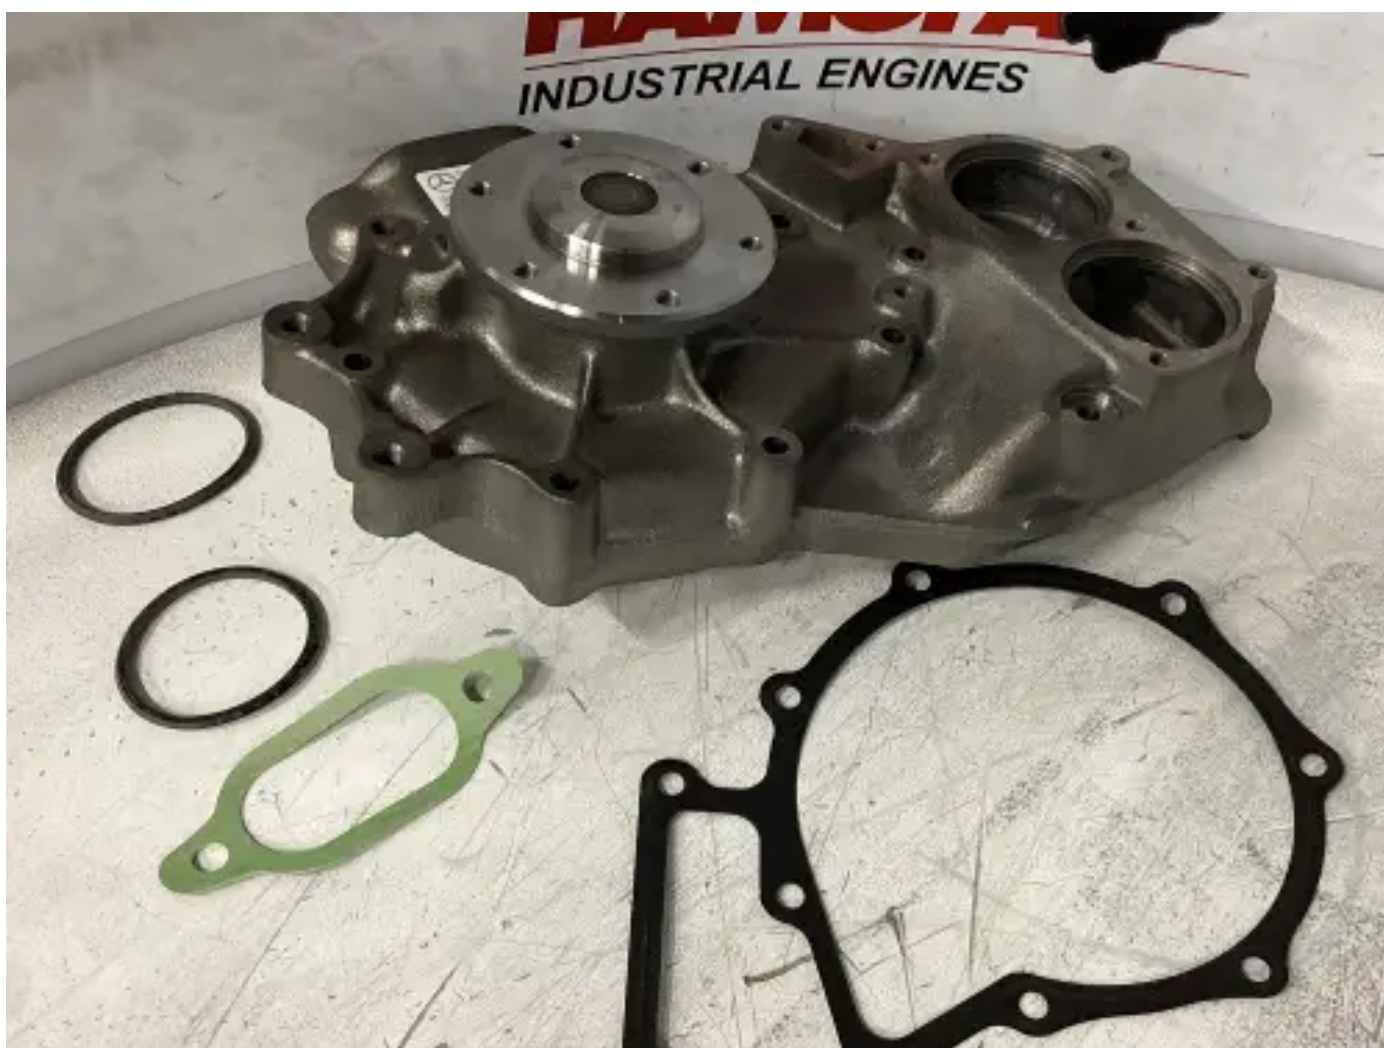

MERCEDES WATERPUMP A 541 200 14 01 80 NEW

[Contact us](#)

Specifications

| | |
|------------------|--------------|
| Condition: | New |
| Brand: | mercedes |
| Type: | Engine parts |
| Kind of product: | Original |

EngineType

om 941.992 / om 941.940 / om 941.920
/ om 941.981 / om 941.991

Product Codes

a 541 200 14 01, a 541 200 14 01 70, a
541 200 14 01 80
